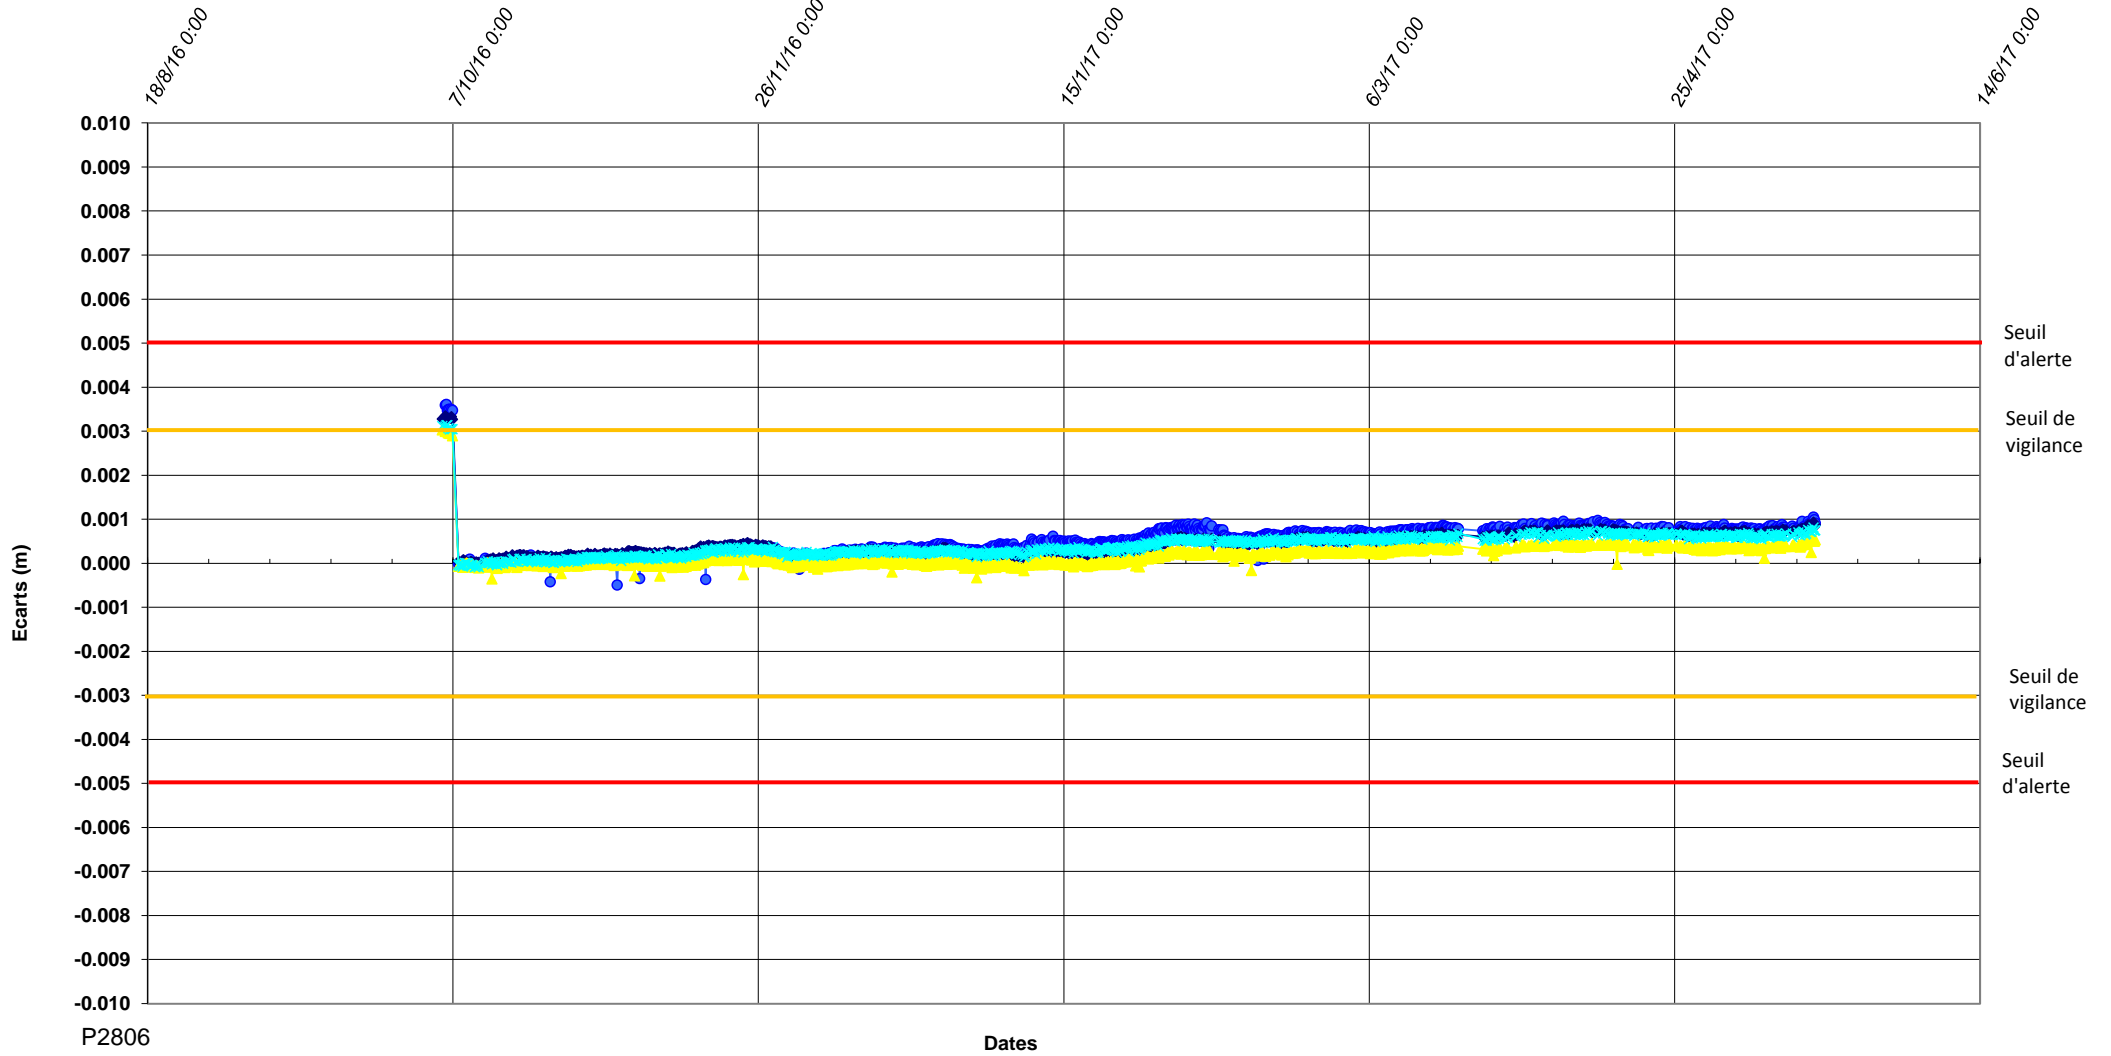

P2806-RER C-ZAC POUCHET-Voie- Delta Z

P2806

Dates